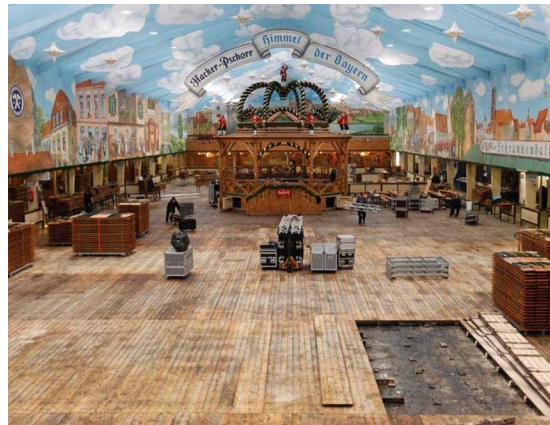

Same Procedure as Every Year?

Spätestens mit Ende des Oktoberfests (andernorts als München gibt es sicherlich ähnliche Zeitmarker) spürt man, dass **das Jahresende naht**. Wieder wird sich zeigen: Die „besinnliche Jahreszeit“ ist leider alles, nur eben sehr selten besinnlich.

Höchste Zeit also, sich mit den in 2018 noch anstehenden Produktionen zu befassen. **Wenn auch Sie an Weihnachten und Neujahr noch richtige Briefe und Karten versenden**, weil Sie wissen, dass eine „Weihnachts-E-Mail“ nicht unbedingt Wertschätzung signalisiert: **Wir stehen wie jedes Jahr an Ihrer Seite, um den Stress zu minimieren und die Qualität zu maximieren.**